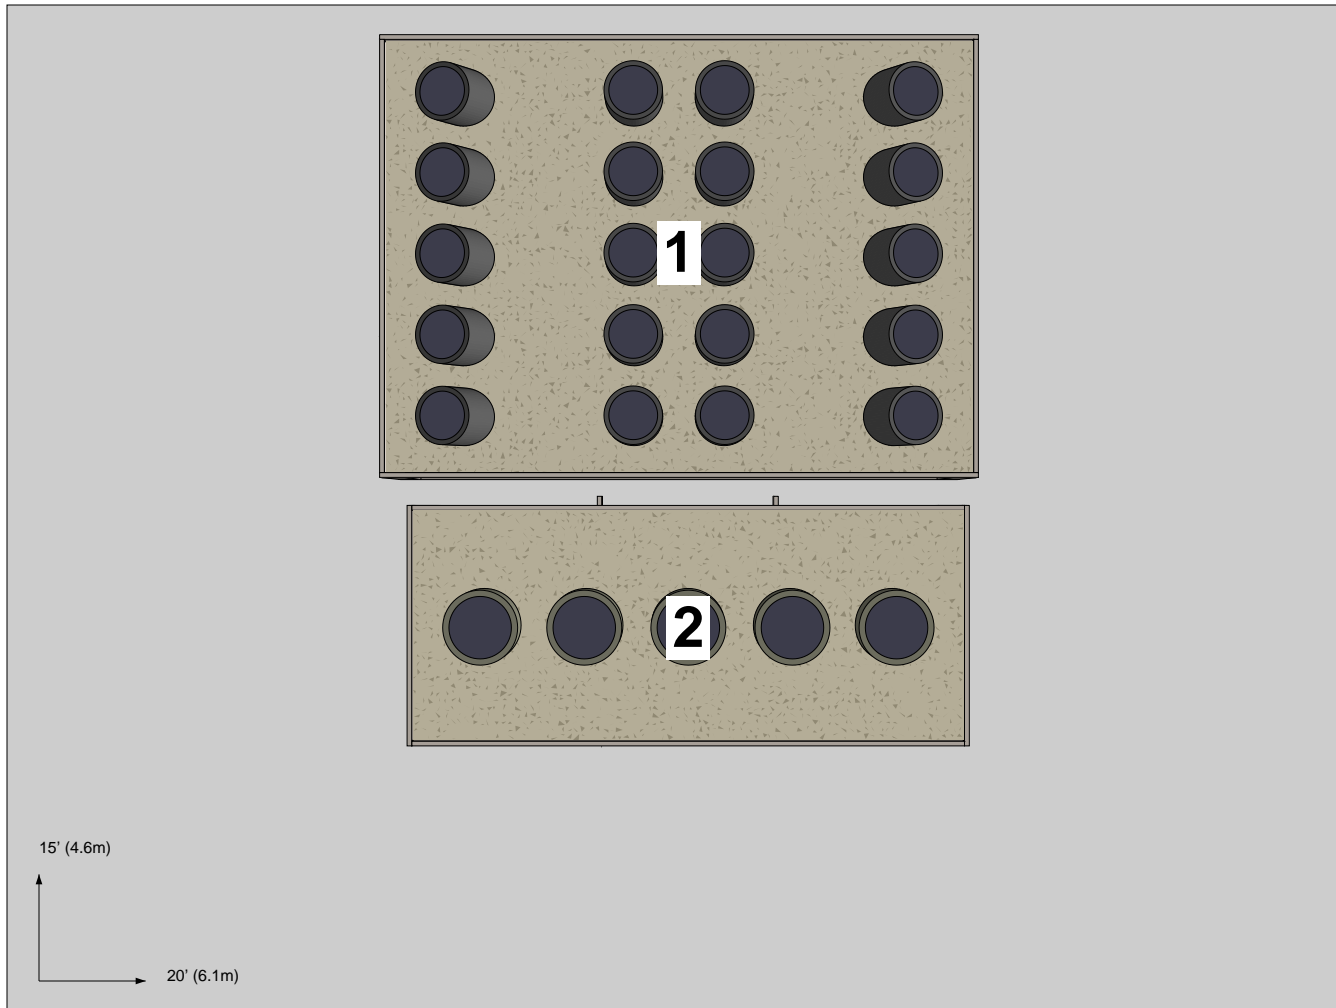

BIGGUNS

2010_08_06 PGI Example.hbs

August 06, 2010

Pods: 2 Racks: 5 Mortars: 25 Shells: 14 Other: 0

Addresses:

Calibers: 10", 8"

Missing mortars: 0

Rack #1 20'L

Unit	Addr	Pin	Angle	Name
Default	03	20'L	Gld Willow	RedPistil SlvrTail 8"
Default	03	20'L	Slvr Willow	RedPistil SlvrTail 8"
Default	03	20'L	Slvr Willow	StrbPistil SlvrTail 8"

Rack #2

Unit	Addr	Pin	Angle	Name
Default	01	-		Red Peony ToStrb 8"
Default	01	-		Red Peony ToStrb 8"
Default	01	-		Red Peony ToStrb 8"
Default	02	-		Red Peony ToStrb 8"
Default	02	-		Red Peony ToStrb 8"

Rack #3

Unit	Addr	Pin	Angle	Name
Default	02	-		Red Peony ToStrb 8"

Rack #4 20'R

Unit	Addr	Pin	Angle	Name
Default	03	20'R	Gld Willow	Gltr SlvrTail 8"
Default	03	20'R	Gld Willow	StrbPistil SlvrTail 8"

1 POD	BIGGUNS
	2010_08_06 PGI Example.hbs August 06, 2010
Racks: 4 Mortars: 20 Shells: 11	
Addresses: Cue Numbers	
Calibers: 8"