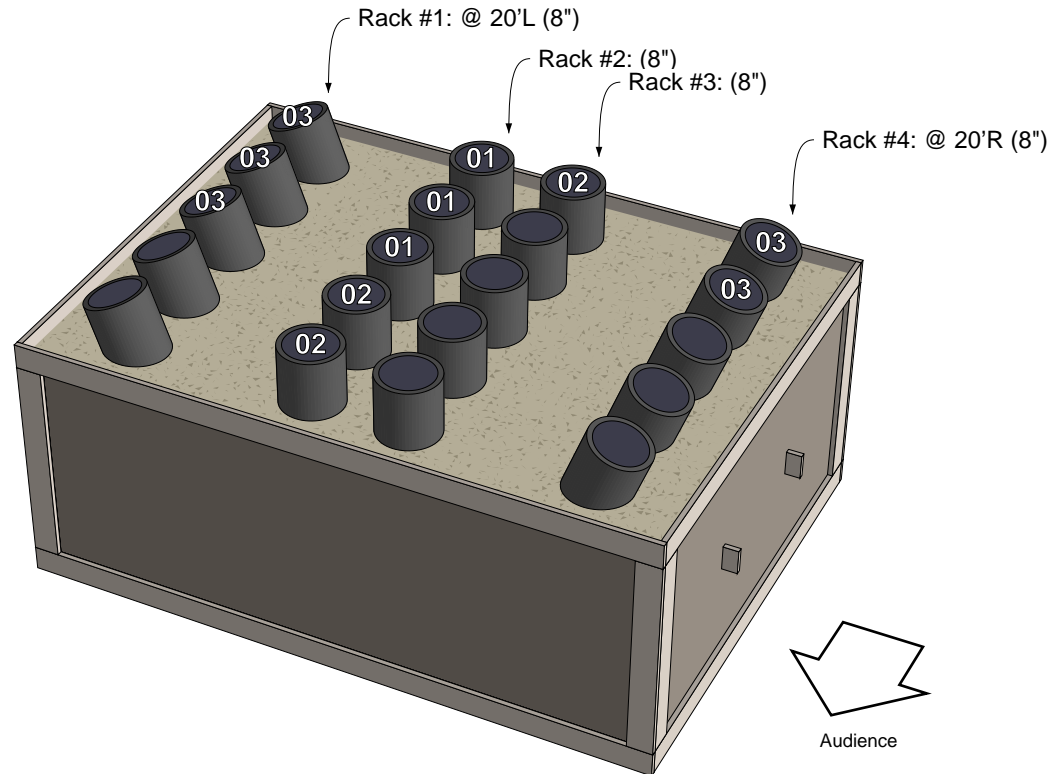

Rack #1 20'L

Unit	Addr	Pin	Angle	Name
Default	03	20'L	Gld Willow	RedPistil SlvrTail 8"
Default	03	20'L	Slvr Willow	RedPistil SlvrTail 8"
Default	03	20'L	Slvr Willow	StrbPistil SlvrTail 8"

Rack #2

Unit	Addr	Pin	Angle	Name
Default	01	-		Red Peony ToStrb 8"
Default	01	-		Red Peony ToStrb 8"
Default	01	-		Red Peony ToStrb 8"
Default	02	-		Red Peony ToStrb 8"
Default	02	-		Red Peony ToStrb 8"

Rack #3

Unit	Addr	Pin	Angle	Name
Default	02	-		Red Peony ToStrb 8"

Rack #4 20'R

Unit	Addr	Pin	Angle	Name
Default	03	20'R	Gld Willow	Gltr SlvrTail 8"
Default	03	20'R	Gld Willow	StrbPistil SlvrTail 8"

1 POD	BIGGUNS
	2010_08_06 PGI Example.hbs August 06, 2010
Racks: 4 Mortars: 20 Shells: 11	
Addresses: Cue Numbers	
Calibers: 8"